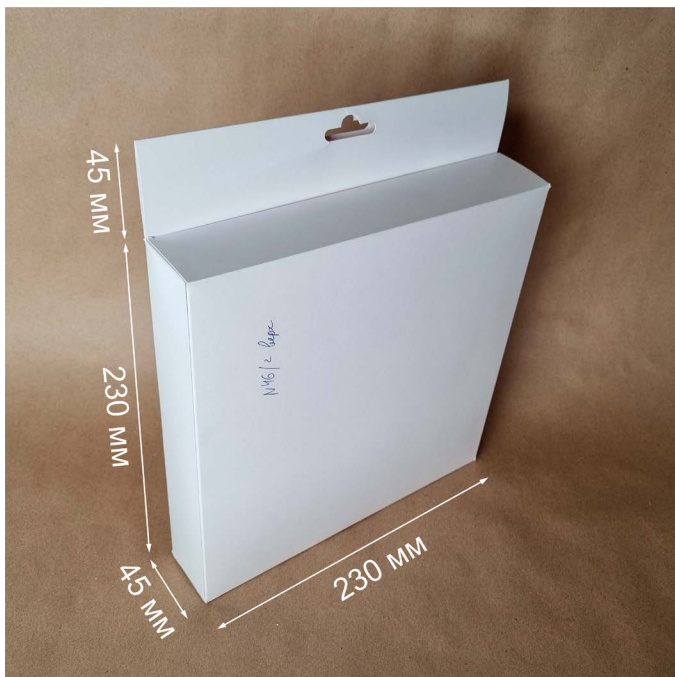

КАТАЛОГ УПАКОВКИ

КОРОБКИ

**Штамп № 2
(крышка)**

Размеры:
170x148x30 мм

Штамп № 5

Размеры:
165x143x70 мм

**Штамп № 10
(крышка)**

Размеры:
250x150x30 мм

Штамп № 12

Размеры:
245x145x70 мм

Штамп № 30

Размеры:
100x149x42 мм

Штамп № 46/2

Размеры:
230x230x45 мм

Штамп № 58

Размеры:
143x191x28 мм

Штамп № 75

Размеры:
50x115x45 мм

Штамп № 89

Размеры:

130x80x70 мм

Штамп № 95

Размеры:

185x94x30 мм

Размеры:

180x40x10 мм

Штамп № 164

Размеры:

33x33x20 мм

диаметр отверстия - 24 мм

**Штамп № 165
(крышка)**

Размеры: