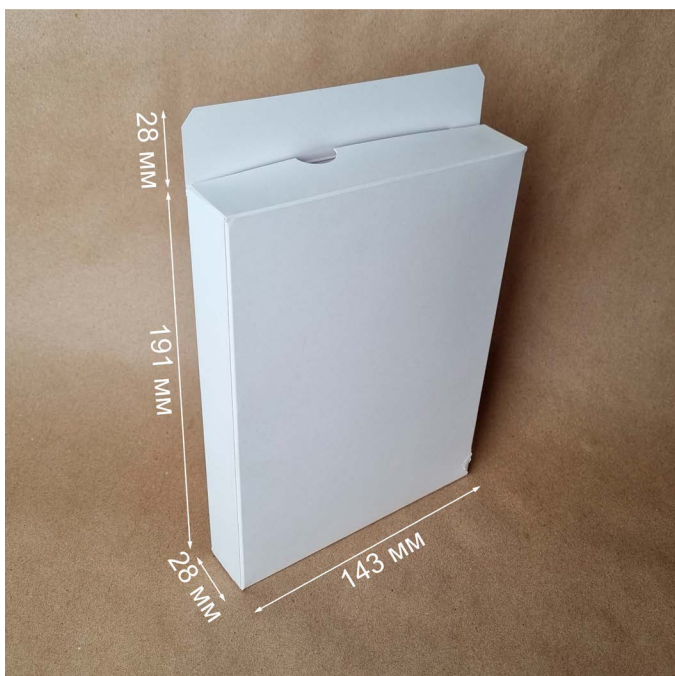

КАТАЛОГ УПАКОВКИ

КОРОБКИ

**Штамп № 2
(крышка)**

Размеры:
170x148x30 мм

Штамп № 5

Размеры:
165x143x70 мм

**Штамп № 10
(крышка)**

Размеры:
250x150x30 мм

Штамп № 12

Размеры:
245x145x70 мм

Штамп № 30

Размеры:
100x149x42 мм

Штамп № 46/2

Размеры:
230x230x45 мм

Штамп № 58

Размеры:
143x191x28 мм

Штамп № 75

Размеры:
50x115x45 мм

Штамп № 89

Размеры:

130x80x70 мм

Штамп № 95

Размеры:

185x94x30 мм

Размеры:

180x40x10 мм

Штамп № 164

Размеры:

33x33x20 мм

диаметр отверстия - 24 мм

**Штамп № 165
(крышка)**

Размеры: