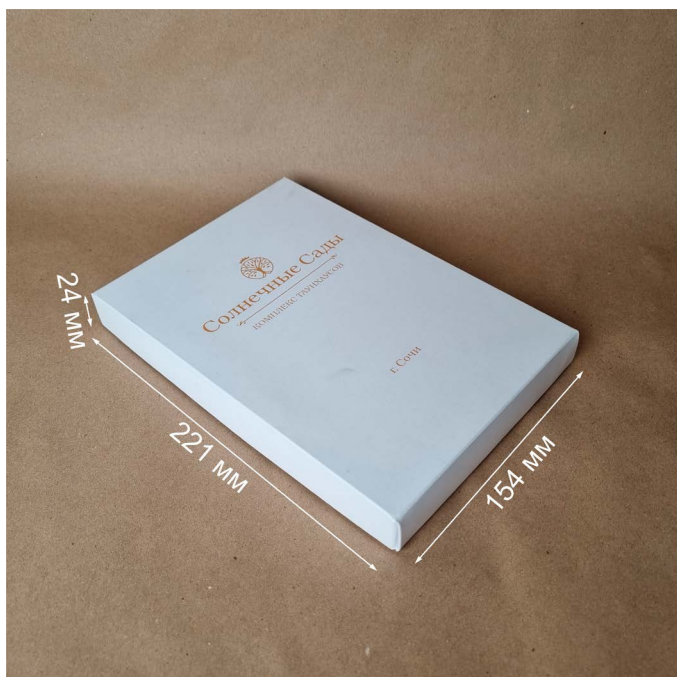

КАТАЛОГ УПАКОВКИ

КОРОБКИ

**Штамп № 2
(крышка)**

Размеры:
170x148x30 мм

Штамп № 5

Размеры:
165x143x70 мм

**Штамп № 10
(крышка)**

Размеры:
250x150x30 мм

Размеры:

180x40x10 мм

Штамп № 164

Размеры:

33x33x20 мм

диаметр отверстия - 24 мм

**Штамп № 165
(крышка)**

Размеры:

154x221x24 мм

**Штамп № 96
(дно)**

Размеры:

150x217x24 мм

Штамп № 180

Размеры:

90x140x65 мм

Штамп № 212