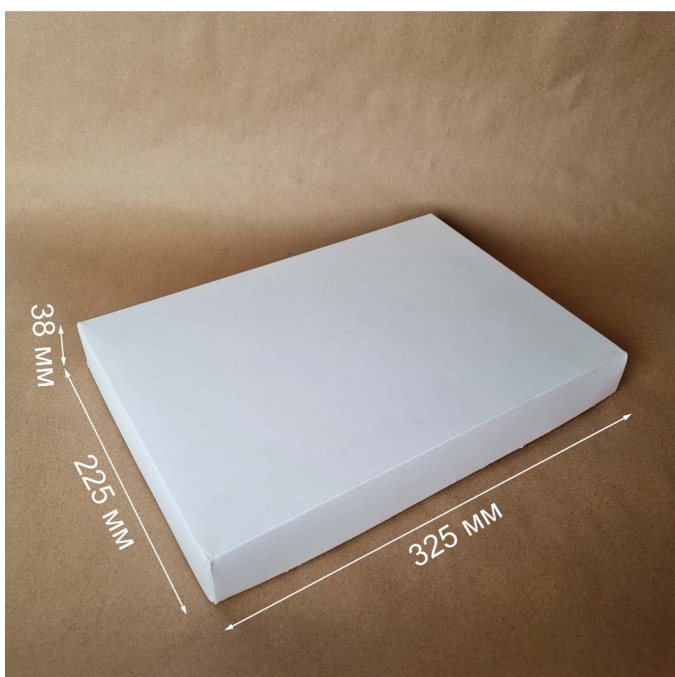

КАТАЛОГ УПАКОВКИ

КОРОБКИ

**Штамп № 2
(крышка)**

Размеры:
170x148x30 мм

Штамп № 5

Размеры:
165x143x70 мм

**Штамп № 10
(крышка)**

Размеры:
250x150x30 мм

Штамп № 12

Размеры:
245x145x70 мм

Штамп № 30

Размеры:
100x149x42 мм

Штамп № 46/2

Размеры:
230x230x45 мм

Штамп № 58

Размеры:
143x191x28 мм

Штамп № 75

Размеры:
50x115x45 мм

Штамп № 89

Размеры:

130x80x70 мм

Штамп № 95

Размеры:

185x94x30 мм

Размеры:

180x40x10 мм

Штамп № 164

Размеры:

33x33x20 мм

диаметр отверстия - 24 мм

**Штамп № 165
(крышка)**

Размеры: