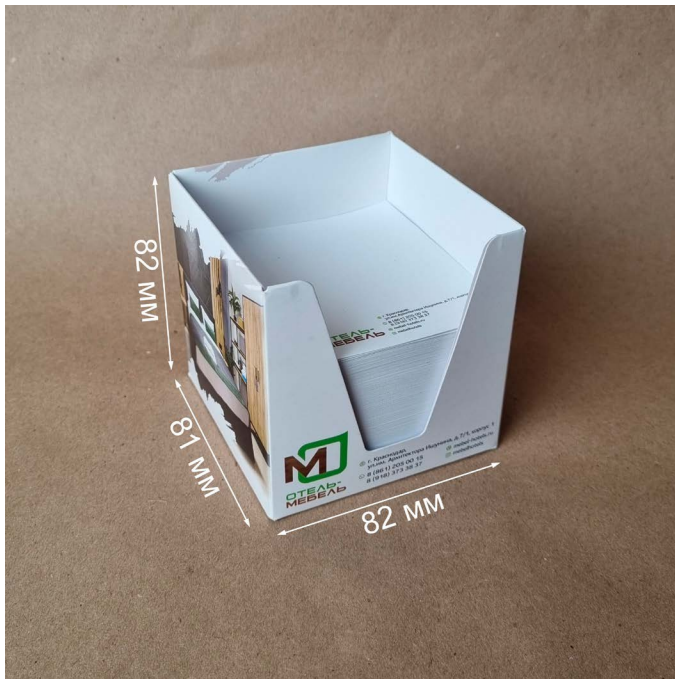

КАТАЛОГ УПАКОВКИ

КОРОБКИ

**Штамп № 2
(крышка)**

Размеры:
170x148x30 мм

Штамп № 5

Размеры:
165x143x70 мм

**Штамп № 10
(крышка)**

Размеры:
250x150x30 мм

Штамп № 75

Размеры:
50x115x45 мм

Штамп № 89

Размеры:

130x80x70 мм

Штамп № 95

Размеры:

185x94x30 мм

Штамп № 107

Размеры:

220x320x38 мм

Штамп № 108

(крышка)

Размеры:

225x325x38 мм

Штамп № 117

Размеры:

38x140x30 мм

Штамп № 118

Размеры:

38x140x30 мм

Штамп № 139

Размеры:

85x85x33 мм