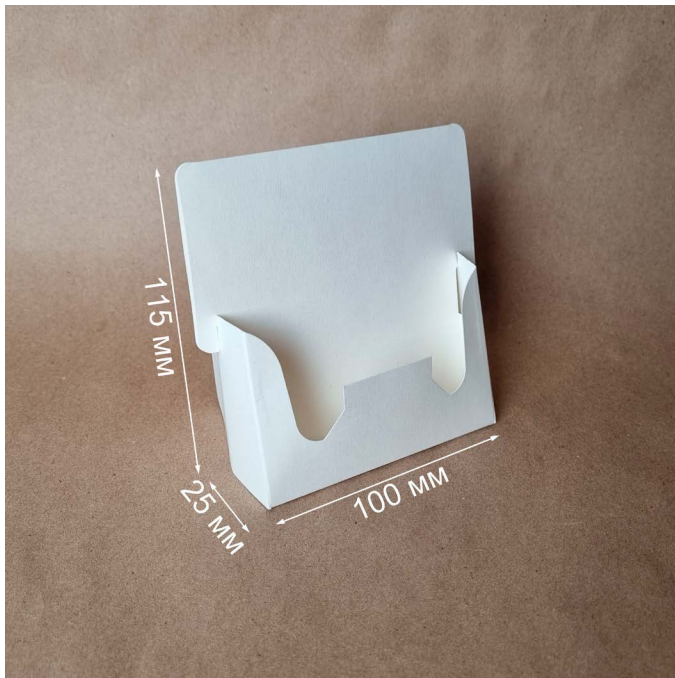

Размеры:

180x40x10 мм

Штамп № 164

Размеры:

33x33x20 мм

диаметр отверстия - 24 мм

**Штамп № 165
(крышка)**

Размеры:

154x221x24 мм

**Штамп № 96
(дно)**

Размеры:

150x217x24 мм

Штамп № 180

Размеры:

90x140x65 мм

Штамп № 212

Размеры:

143x190x30 мм

Штамп № 218

Размеры:

100x115x25 мм

Штамп № 219

Размеры:

250x280x70 мм