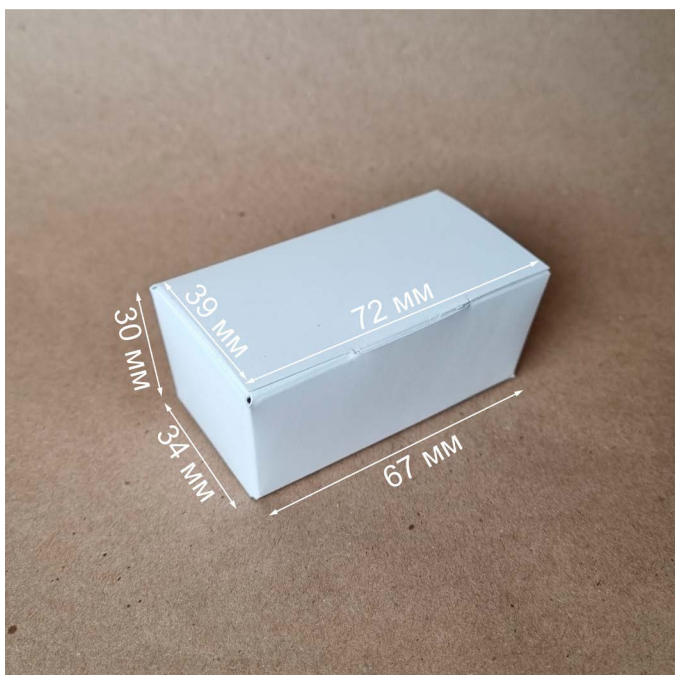

Размеры:

38x140x30 мм

Штамп № 118

Размеры:

38x140x30 мм

Штамп № 139

Размеры:

85x85x33 мм

Штамп № 141

Размеры:

80x190x45 мм

Штамп № 142

Размеры:

66x90x20 мм

Штамп № 143

Размеры:

67x90x22 мм

Штамп № 152

Размеры:

67x30x34 мм

Штамп № 155

Размеры:

190x40x90 мм

Штамп № 156

Размеры:

180x40x10 мм

Штамп № 164

Размеры:

33x33x20 мм

диаметр отверстия - 24 мм

**Штамп № 165
(крышка)**

Размеры: