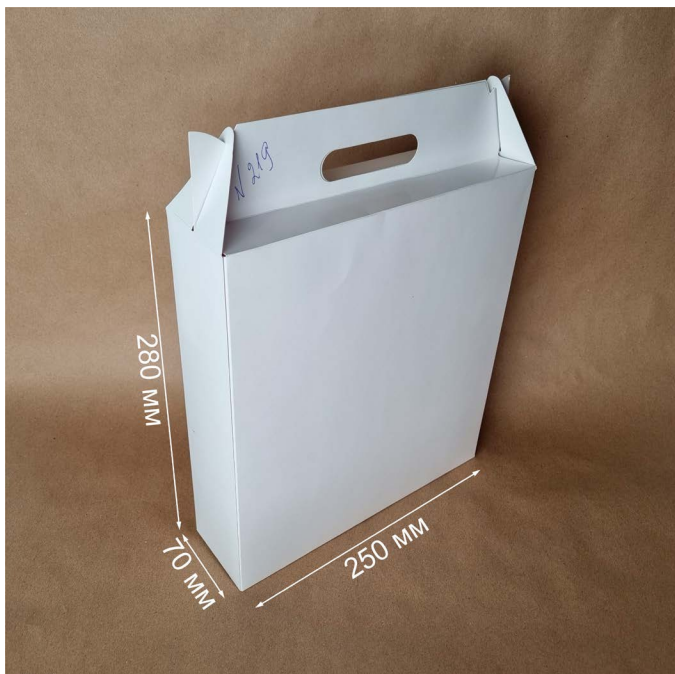

Размеры:

180x40x10 мм

Штамп № 164

Размеры:

33x33x20 мм

диаметр отверстия - 24 мм

**Штамп № 165
(крышка)**

Размеры:

154x221x24 мм

**Штамп № 96
(дно)**

Размеры:

150x217x24 мм

Штамп № 180

Размеры:

90x140x65 мм

Штамп № 212

Размеры:

143x190x30 мм

Штамп № 218

Размеры:

100x115x25 мм

Штамп № 219

Размеры:

250x280x70 мм