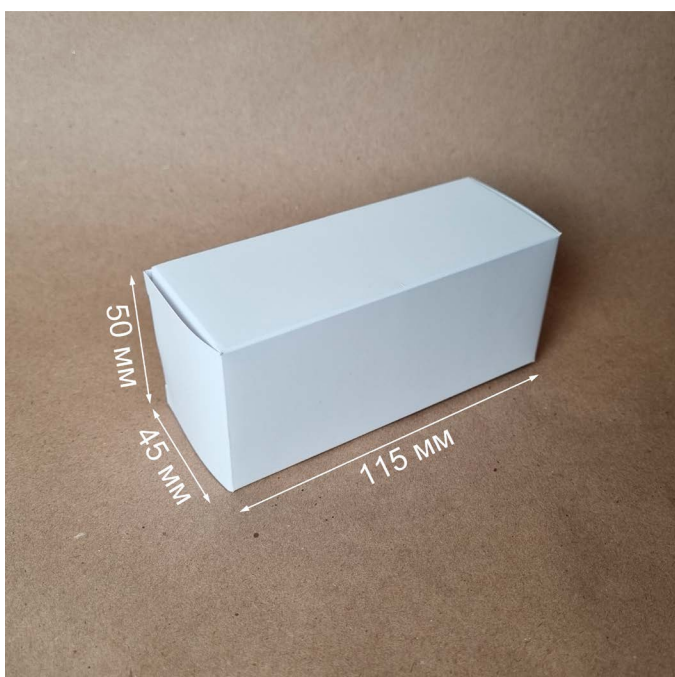

КАТАЛОГ УПАКОВКИ

КОРОБКИ

**Штамп № 2
(крышка)**

Размеры:
170x148x30 мм

Штамп № 5

Размеры:
165x143x70 мм

**Штамп № 10
(крышка)**

Размеры:
250x150x30 мм

Штамп № 12

Размеры:
245x145x70 мм

Штамп № 30

Размеры:
100x149x42 мм

Штамп № 46/2

Размеры:
230x230x45 мм

Штамп № 58

Размеры:
143x191x28 мм

Штамп № 75

Размеры:
50x115x45 мм

Штамп № 89

Размеры:

130x80x70 мм

Штамп № 95

Размеры:

185x94x30 мм

Размеры:

180x40x10 мм

Штамп № 164

Размеры:

33x33x20 мм

диаметр отверстия - 24 мм

**Штамп № 165
(крышка)**

Размеры: