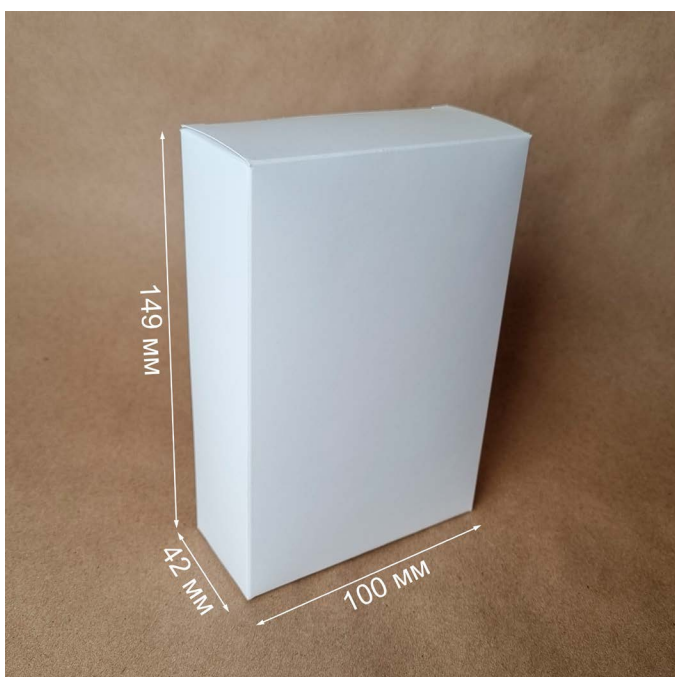

КАТАЛОГ УПАКОВКИ

КОРОБКИ

**Штамп № 2
(крышка)**

Размеры:
170x148x30 мм

Штамп № 5

Размеры:
165x143x70 мм

**Штамп № 10
(крышка)**

Размеры:
250x150x30 мм

Штамп № 12

Размеры:
245x145x70 мм

Штамп № 30

Размеры:
100x149x42 мм

Штамп № 46/2

Размеры:
230x230x45 мм

Штамп № 58

Размеры:
143x191x28 мм

Штамп № 75

Размеры:
50x115x45 мм

Штамп № 89

Размеры:

130x80x70 мм

Штамп № 95

Размеры:

185x94x30 мм

Размеры:

180x40x10 мм

Штамп № 164

Размеры:

33x33x20 мм

диаметр отверстия - 24 мм

**Штамп № 165
(крышка)**

Размеры: