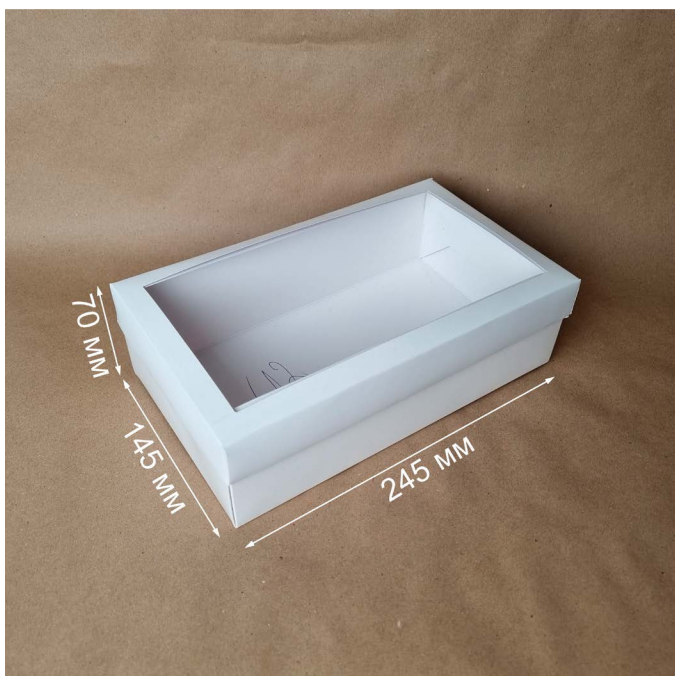

КАТАЛОГ УПАКОВКИ

КОРОБКИ

**Штамп № 2
(крышка)**

Размеры:
170x148x30 мм

Штамп № 5

Размеры:
165x143x70 мм

**Штамп № 10
(крышка)**

Размеры:
250x150x30 мм

Штамп № 12

Размеры:
245x145x70 мм

Штамп № 30

Размеры:
100x149x42 мм

Штамп № 46/2

Размеры:
230x230x45 мм

Штамп № 58

Размеры:
143x191x28 мм

Штамп № 75

Размеры:
50x115x45 мм

Штамп № 89

Размеры:

130x80x70 мм

Штамп № 95

Размеры:

185x94x30 мм

Размеры:

180x40x10 мм

Штамп № 164

Размеры:

33x33x20 мм

диаметр отверстия - 24 мм

**Штамп № 165
(крышка)**

Размеры: