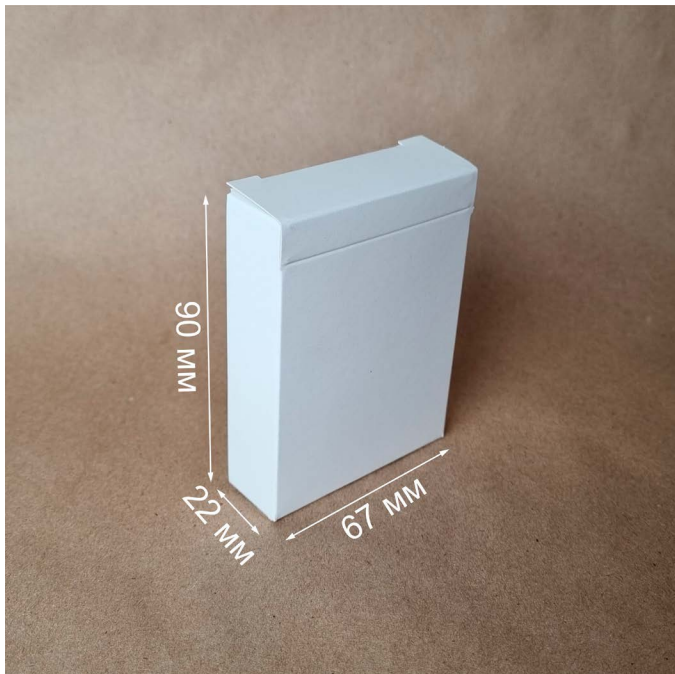

Штамп № 141

Размеры:

80x190x45 мм

Штамп № 142

Размеры:

66x90x20 мм

Штамп № 143

Размеры:

67x90x22 мм

Штамп № 152

Размеры:

67x30x34 мм