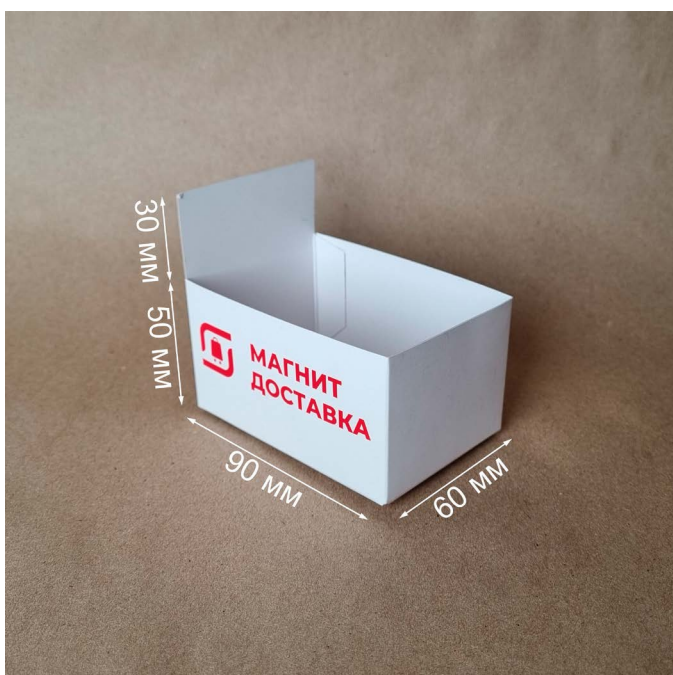

Штамп № 297

Размеры:

116x27x27 мм