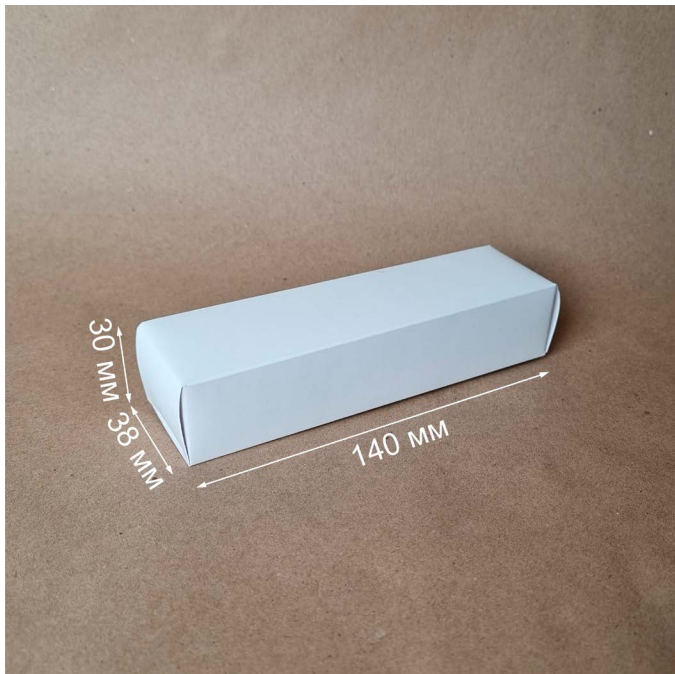

Штамп № 75

Размеры:
50x115x45 мм

Штамп № 89

Размеры:

130x80x70 мм

Штамп № 95

Размеры:

185x94x30 мм

Штамп № 107

Размеры:

220x320x38 мм

Штамп № 108

(крышка)

Размеры:

225x325x38 мм

Штамп № 117

Размеры:

38x140x30 мм

Штамп № 118

Размеры:

38x140x30 мм

Штамп № 139

Размеры:

85x85x33 мм

Размеры:

180x40x10 мм

Штамп № 164

Размеры:

33x33x20 мм

диаметр отверстия - 24 мм

**Штамп № 165
(крышка)**

Размеры: