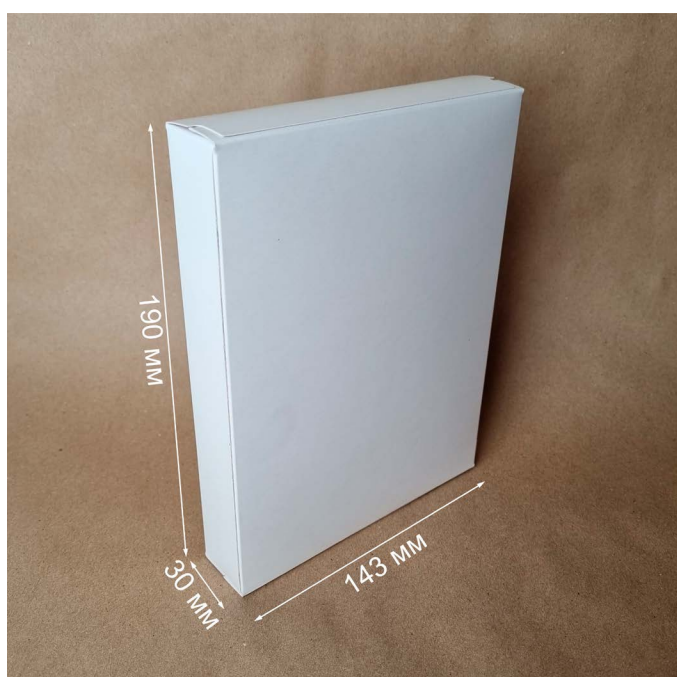

Размеры:

180x40x10 мм

Штамп № 164

Размеры:

33x33x20 мм

диаметр отверстия - 24 мм

**Штамп № 165
(крышка)**

Размеры:

154x221x24 мм

**Штамп № 96
(дно)**

Размеры:

150x217x24 мм

Штамп № 180

Размеры:

90x140x65 мм

Штамп № 212

Размеры:

143x190x30 мм

Штамп № 218

Размеры:

100x115x25 мм

Штамп № 219

Размеры:

250x280x70 мм