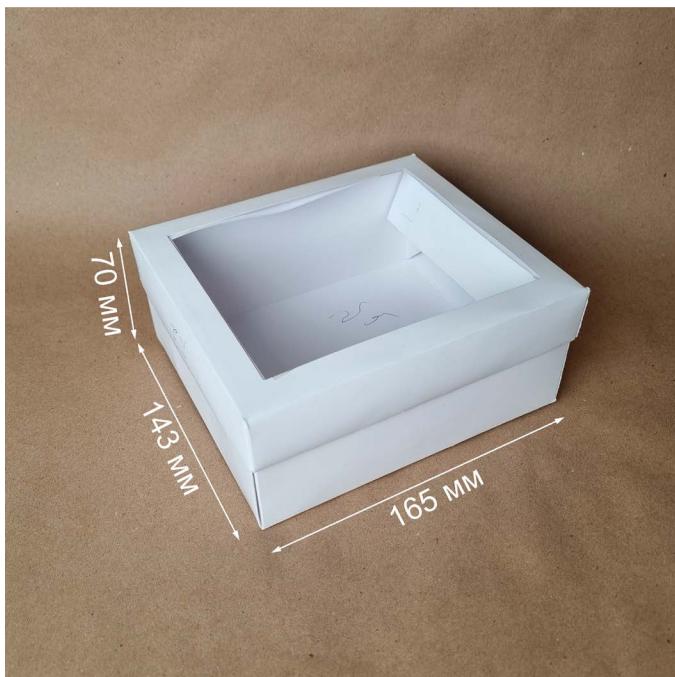

КАТАЛОГ УПАКОВКИ

КОРОБКИ

**Штамп № 2
(крышка)**

Размеры:
170x148x30 мм

Штамп № 5

Размеры:
165x143x70 мм

**Штамп № 10
(крышка)**

Размеры:
250x150x30 мм

Штамп № 12

Размеры:
245x145x70 мм

Штамп № 30

Размеры:
100x149x42 мм

Штамп № 46/2

Размеры:
230x230x45 мм

Штамп № 58

Размеры:
143x191x28 мм

Штамп № 75

Размеры:
50x115x45 мм

Штамп № 89

Размеры:

130x80x70 мм

Штамп № 95

Размеры:

185x94x30 мм

Размеры:

180x40x10 мм

Штамп № 164

Размеры:

33x33x20 мм

диаметр отверстия - 24 мм

**Штамп № 165
(крышка)**

Размеры: