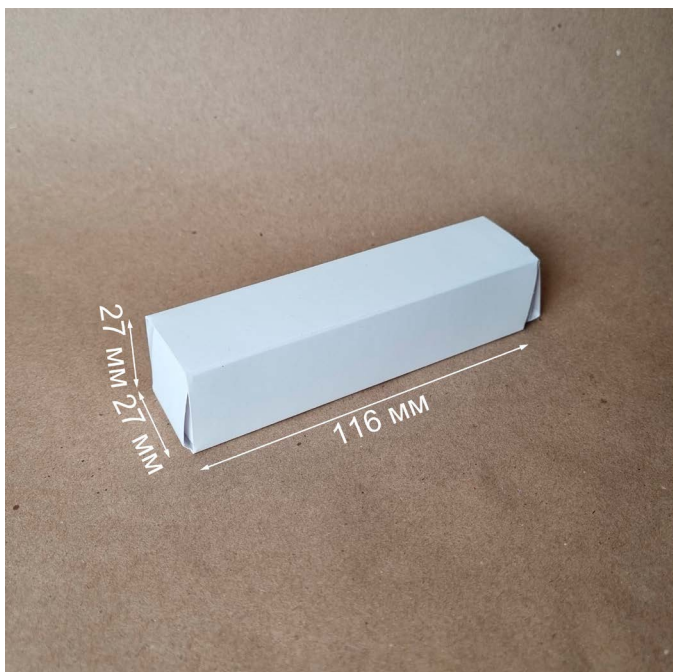

Размеры:

180x40x10 мм

Штамп № 164

Размеры:

33x33x20 мм

диаметр отверстия - 24 мм

**Штамп № 165
(крышка)**

Размеры:

Размеры:

143x190x30 мм

Штамп № 218

Размеры:

100x115x25 мм

Штамп № 219

Размеры:

250x280x70 мм

Штамп № 268

Размеры:

115x65x80 мм

Штамп № 296

Размеры:

44x109x25 мм

Штамп № 297

Размеры: