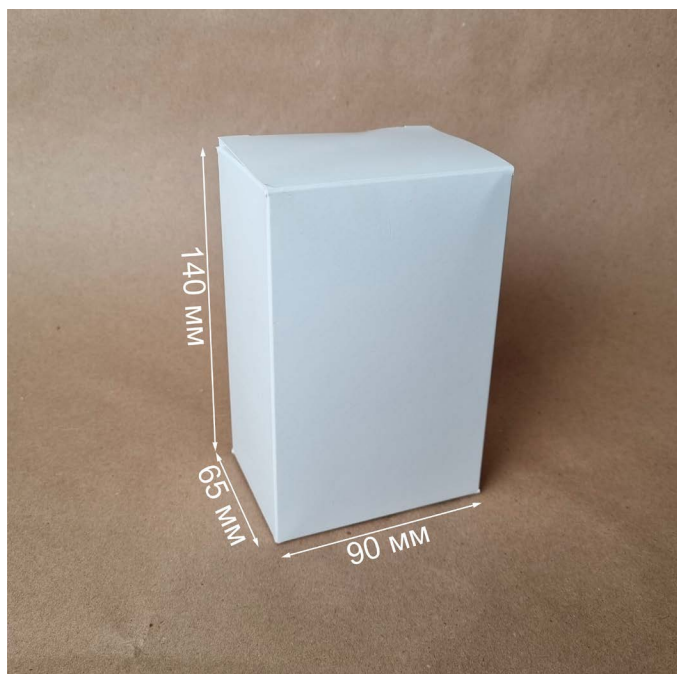

Размеры:

180x40x10 мм

Штамп № 164

Размеры:

33x33x20 мм

диаметр отверстия - 24 мм

**Штамп № 165
(крышка)**

Размеры:

154x221x24 мм

**Штамп № 96
(дно)**

Размеры:

150x217x24 мм

Штамп № 180

Размеры:

90x140x65 мм

Штамп № 212