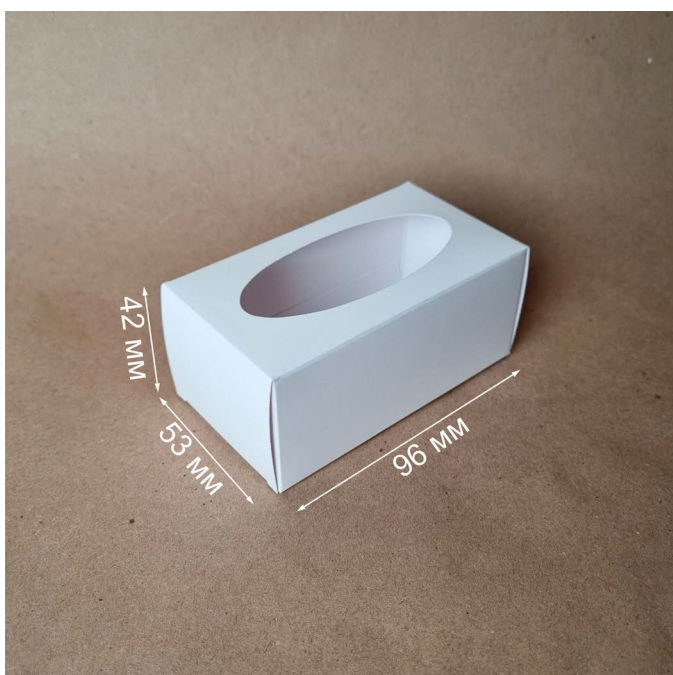

КАТАЛОГ УПАКОВКИ

КОРОБКИ

**Штамп № 2
(крышка)**

Размеры:
170x148x30 мм

Штамп № 5

Размеры:
165x143x70 мм

**Штамп № 10
(крышка)**

Размеры:
250x150x30 мм

Размеры:

180x40x10 мм

Штамп № 164

Размеры:

33x33x20 мм

диаметр отверстия - 24 мм

**Штамп № 165
(крышка)**

Размеры:

Штамп № 343

Размеры:
53x50x56 мм

Штамп № 348

Размеры:

75x105x38 мм

Штамп № 351

Размеры:

210x120x40 мм