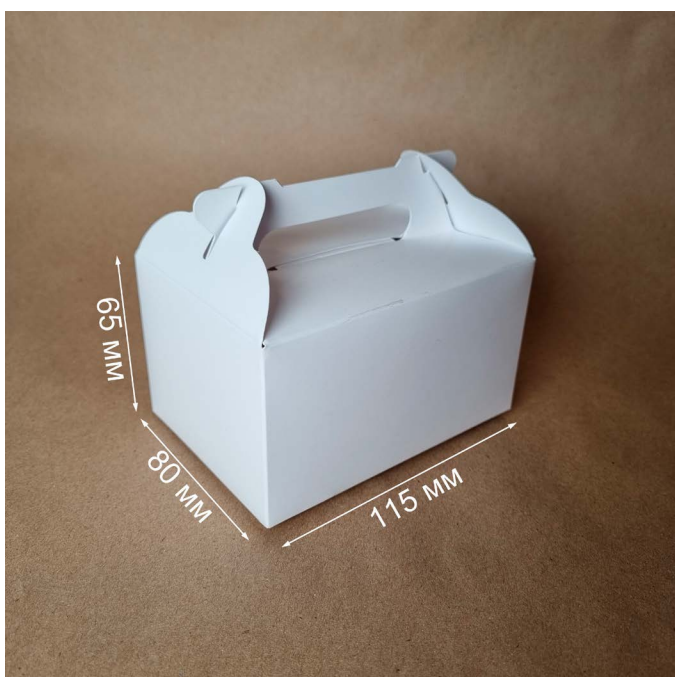

Размеры:

180x40x10 мм

Штамп № 164

Размеры:

33x33x20 мм

диаметр отверстия - 24 мм

**Штамп № 165
(крышка)**

Размеры:

154x221x24 мм

**Штамп № 96
(дно)**

Размеры:

150x217x24 мм

Штамп № 180

Размеры:

90x140x65 мм

Штамп № 212

Размеры:

143x190x30 мм

Штамп № 218

Размеры:

100x115x25 мм

Штамп № 219

Размеры:

250x280x70 мм

Штамп № 268

Размеры:

115x65x80 мм

Штамп № 296

Размеры:

44x109x25 мм

Штамп № 297

Размеры: