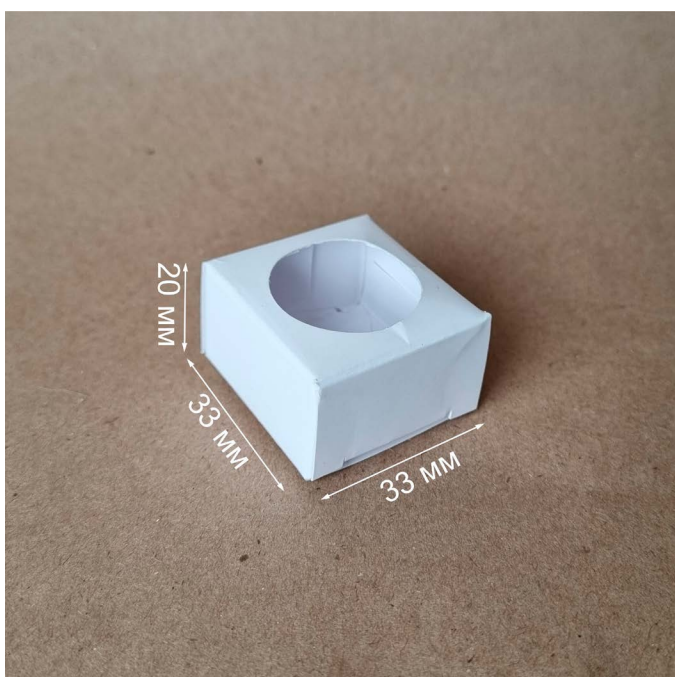

Штамп № 141

Размеры:

80x190x45 мм

Штамп № 142

Размеры:

66x90x20 мм

Штамп № 143

Размеры:

67x90x22 мм

Штамп № 152

Размеры:

67x30x34 мм

Штамп № 155

Размеры:

190x40x90 мм

Штамп № 156

Размеры:

180x40x10 мм

Штамп № 164

Размеры:

33x33x20 мм

диаметр отверстия - 24 мм

**Штамп № 165
(крышка)**

Размеры:

154x221x24 мм

**Штамп № 96
(дно)**

Размеры:

150x217x24 мм

Штамп № 180

Размеры:

90x140x65 мм

Штамп № 212